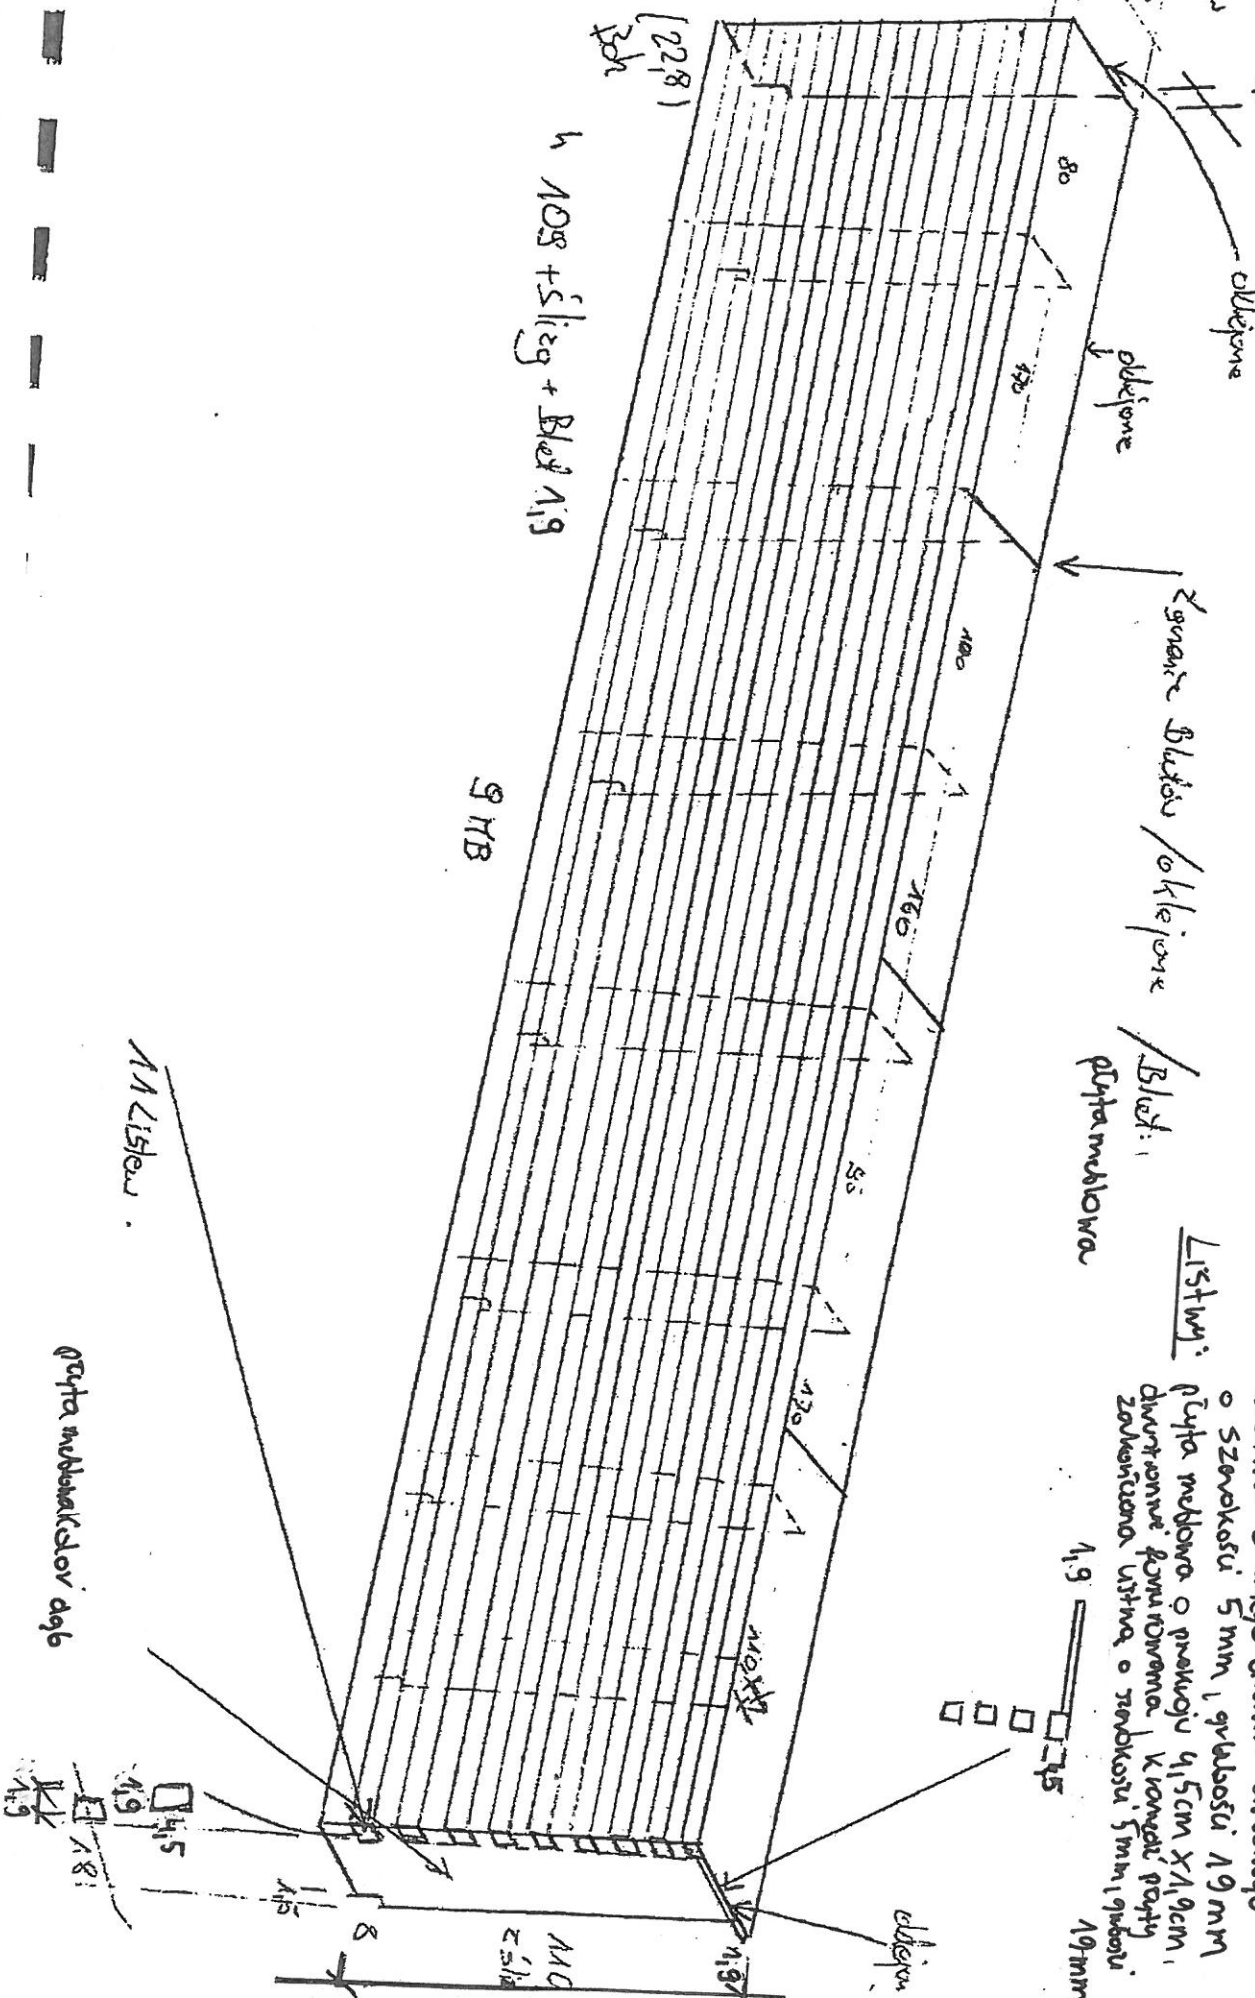

2

Liziny na Kuchnię

nużem z Liziny 4,5m

Blat 27,5  
 1,5  
 80

122,81  
 300  
 h 108 + śląg + Blat 1,9

9 MB

szafka Blatu / oklejone / Blat: 1.9  
 szafa meblowa

Liziny:

szafa meblowa o szerokości 5mm, grubości 19mm  
 dwustronnie powiercona / kromkami pacy  
 zakończona listwą o szerokości 5mm, grubości 19mm

Blat:

szafa meblowa z dwustronnym powierceniem w kolorze naturalnego drewna, zakończona kromkami pacy